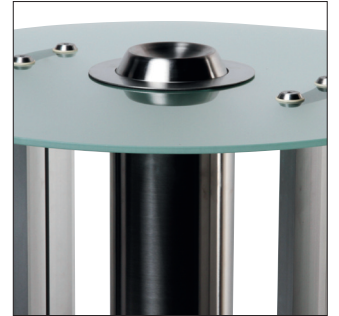

PRODUCT SHEET

Smoking Table Freestanding / Wall

HOSPITALITY SPACE EQUIPMENT > SMOKING SOLUTIONS

SMT70x110

SMT70x110SG

Smoking Tables

Designed for outdoor applications with a heavy steel base, a weather proof and ash resistant table top and an easy empty ash receptacle with refuse bin below. Also available in a wall mounted semi circular design.

Rauchertisch

Rauchertisch für den Innen- oder Außenbereich mit aschefester schwarzer Tisch- oder Glasplatte und geruchssicherem Ascheinsatz. Freistehend oder zur Wandmontage erhältlich. Einfache Entleerung durch den integrierten Müllbehälter (vollständig entnehmbar bei der Glasausführung). Mit vorgebohrter Fußplatte zur dauerhaften Befestigung.

PRODUCT SHEET

Smoking Table Freestanding / Wall

HOSPITALITY SPACE EQUIPMENT > SMOKING SOLUTIONS

PRODUCT SHEET

Smoking Table Freestanding / Wall

HOSPITALITY SPACE EQUIPMENT > SMOKING SOLUTIONS

ARTICLE CODE	EAN / GTIN	SIZE (A x B x C)	NET WEIGHT
ARTIKELCODE	EAN / GTIN	GRÖÖE (A x B x C)	NETTO GEWICHT
SMT70x110	8595578348897	700 x 1183 x 700 mm	2724 kg
SMT70x110SG	8595578309539	700 x 1183 x 700 mm	30,80 kg
SMW35x70	8595578348866	700 x 475 x 350 mm	11,36 kg