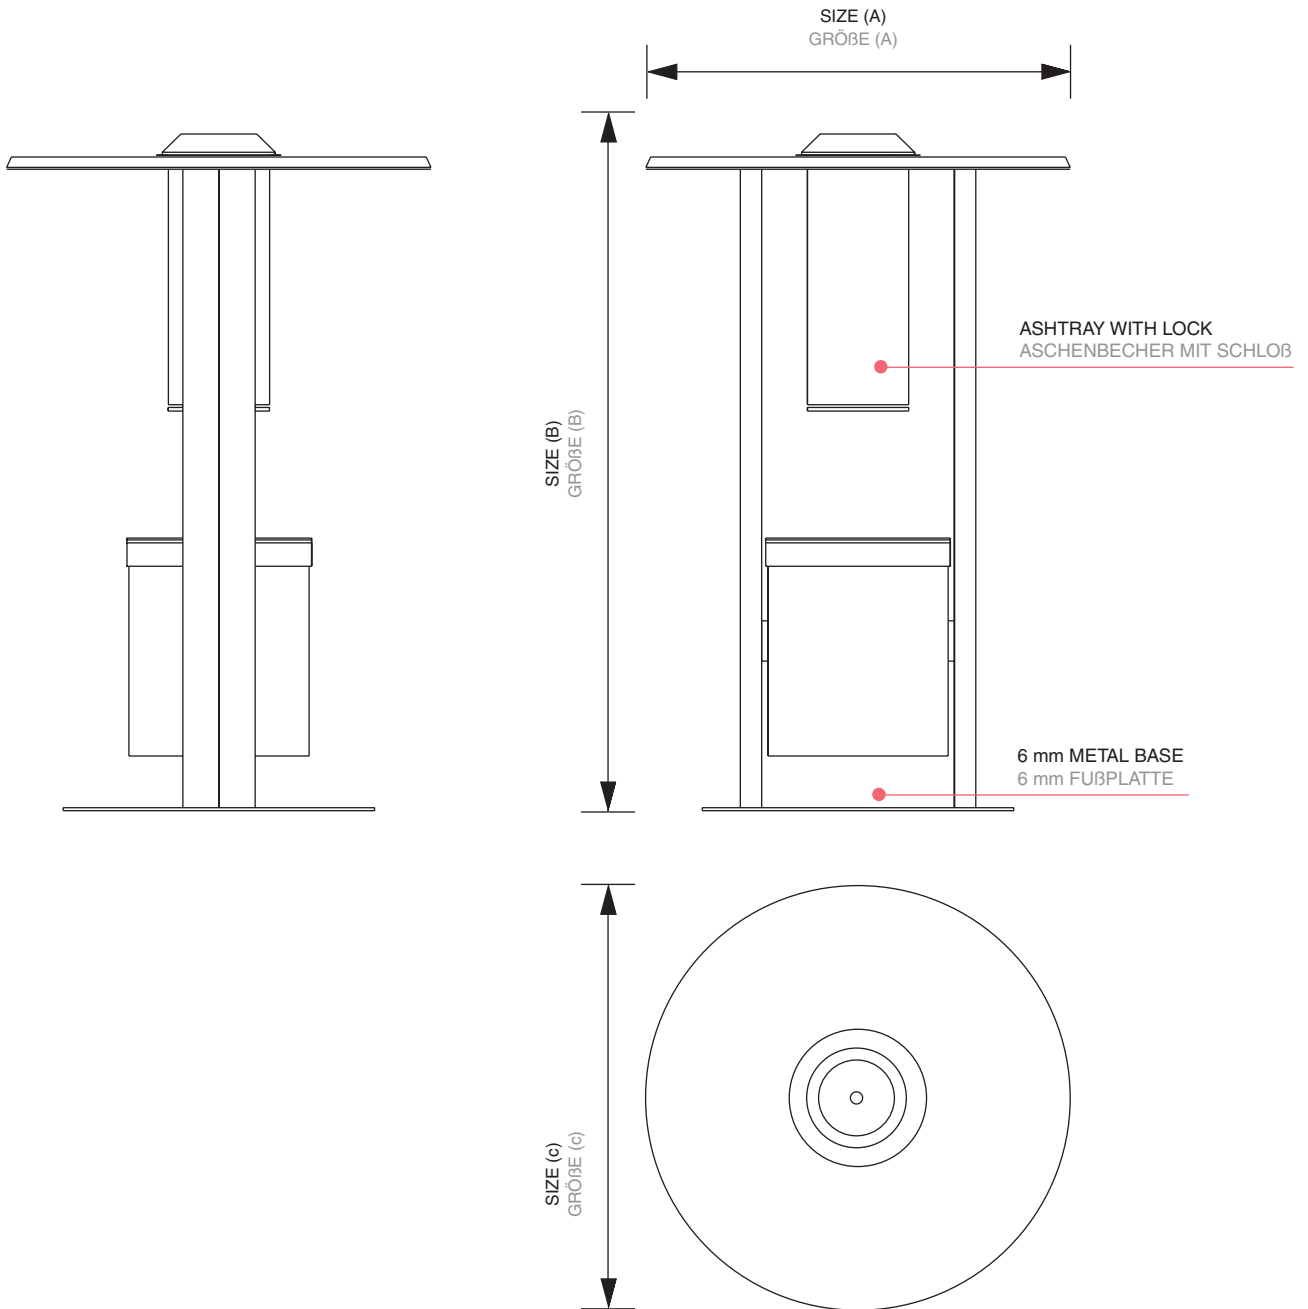

PRODUCT SHEET

Smoking Table Freestanding / Wall

HOSPITALITY SPACE EQUIPMENT > SMOKING SOLUTIONS

SMT70x110

SMT70x110SG

Smoking Tables

Designed for outdoor applications with a heavy steel base, a weather proof and ash resistant table top and an easy empty ash receptacle with refuse bin below. Also available in a wall mounted semi circular design.

Rauchertisch

Rauchertisch für den Innen- oder Außenbereich mit aschefester schwarzer Tisch- oder Glasplatte und geruchssicherem Ascheinsatz. Freistehend oder zur Wandmontage erhältlich. Einfache Entleerung durch den integrierten Müllbehälter (vollständig entnehmbar bei der Glasausführung). Mit vorgebohrter Fußplatte zur dauerhaften Befestigung.

PRODUCT SHEET

Smoking Table Freestanding / Wall

HOSPITALITY SPACE EQUIPMENT > SMOKING SOLUTIONS

PRODUCT SHEET

Smoking Table Freestanding / Wall

HOSPITALITY SPACE EQUIPMENT > SMOKING SOLUTIONS

ARTICLE CODE	EAN / GTIN	SIZE (A x B x C)	NET WEIGHT
ARTIKELCODE	EAN / GTIN	GRÖÖE (A x B x C)	NETTO GEWICHT
SMT70x110	8595578348897	700 x 1183 x 700 mm	2724 kg
SMT70x110SG	8595578309539	700 x 1183 x 700 mm	30,80 kg
SMW35x70	8595578348866	700 x 475 x 350 mm	11,36 kg

ARTICLE CODE	PACKING SIZE	PACKING WEIGHT	PCS / PALLET	WEIGHT OF PALLET	VOLUMETRIC WEIGHT	BELT SIZE	SHIPPING
ARTIKELCODE	VERPACKUNGS- GRÖÖE	VERSAND- GEWICHT	STCK / PALETTE	PALETTEN- GEWICHT	VOLUMEN- GEWICHT	GURTMAB	VERSANDART
SMT70x110	764 x 1214 x 764 mm	33,82 kg	1	54 kg	141,72 kg	4270 mm	Rieck
SMT70x110SG	764 x 1212 x 764 mm	37,34 kg	1	58 kg	141,72 kg	4270 mm	Rieck
SMW35x70	764 x 534 x 414 mm	13,06 kg	8	125 kg	33,84 kg	2891 mm	UPS